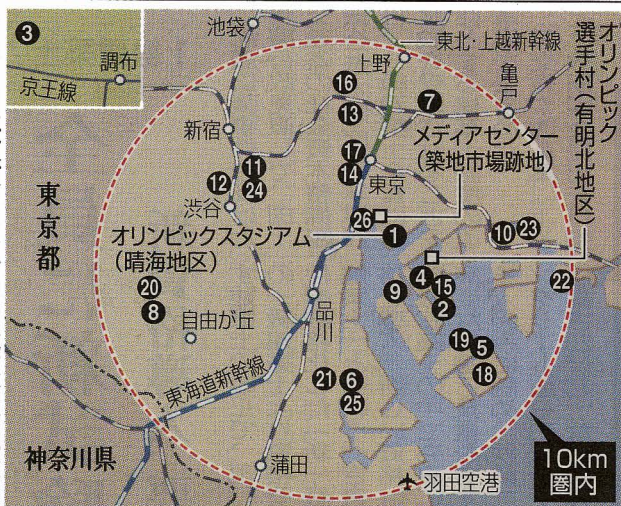

東京五輪会場

半径10キロ以内 に26競技

ボート史上初海上で実施

2016年の夏季五輪招致を目指す東京都は26日、各種目の競技会場を発表した。都心の半径10キロ以内に全28競技のうち26競技を配置。ボートは五輪史上初めて海上で行うとし、サッカーは札幌や大阪なども含め全国7カ所で実施する計画。

都によると、大会期間②駐車場数③関係者室は8月12日から28日までの確保④環境配慮などの17日間。選手村と各競を重点に会場を選定し、施設を20分以内で結ぶ。「世界一コンパクト」な新設は開会式や陸上競大会を強調し、①観客席、技などが行われるオリ

ンピック選手村(有明北地区)と、カヌーのスラローム会場(葛西臨海公園)の2カ所。既設は22カ所で特設会場は12カ所となった。広域開催が認められているサッカーは、オリンピックスタジアム▽カシマサッカースタジアム

2012年ロンドン五輪で外れる野球とソフトボールは「国民的人気が高い」として、東京ドーム、神宮球場、大田スタ

ジアムで開催するほか、江の島ヨットハーバー(藤沢市)をセーリング競技の会場とした。都は30日、各種目の競技場を盛り込んだ開催概要計画書を日本オリンピック委員会(JOC)に提出する。

2016年東京オリンピック競技会場配置図

競技種目	競技会場
陸上	①オリンピックスタジアム
水泳	②東京ビッグサイト特設会場
サッカー	③東京スタジアムなど全国7カ所
テニス	④有明テニスの森公園
ボート	⑤中央防波堤外側東西水路
ホッケー	⑥大井ふ頭中央海浜公園
ボクシング	⑦国技館
バレーボール	⑧駒沢オリンピック公園総合運動場屋内球技場A館、B館
ビーチバレー	⑨お台場海浜公園
体操	⑩ユースプラザ(東京スポーツ文化館) A館
	⑩ユースプラザ B館
	⑪東京体育館
バスケットボール	⑩ユースプラザA館 ⑫国立代々木競技場第一体育館
レスリング	⑬日本武道館
ウェイトリフティング	⑭東京国際フォーラム
ハンドボール	⑫国立代々木競技場第一体育館 ⑮東京ビッグサイト
自転車	⑯トラックレース
	⑰ロードレース(都心周回コース)
	⑰マウンテンバイク・クロスカンтриー
卓球	⑪東京体育館
馬術	⑲海の森(仮称)予定地
フェンシング	⑮東京ビッグサイト
柔道	⑬日本武道館
ソフトボール	⑳駒沢オリンピック公園総合運動場硬式野球場
バドミントン	⑩ユースプラザB館
ライフル射撃	⑱中央防波堤外側埋立地
近代五輪	㉑大井競馬場
カヌー	⑤フラットウォーター
	②スラローム
アーチェリー	㉓夢の島公園
クレー射撃	⑱中央防波堤外側埋立地
野球	⑰東京ドーム
	㉒明治神宮野球場
	㉕大田スタジアム
トライアスロン	㉖浜離宮
テコンドー	⑮東京ビッグサイト
セーリング	江の島ヨットハーバー